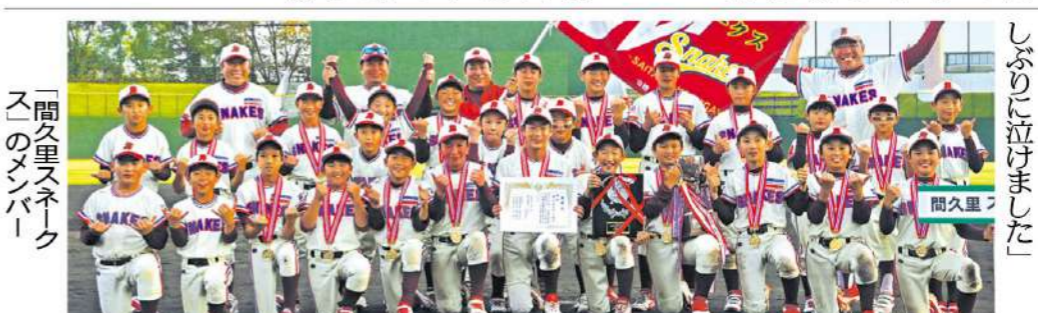

【訂正】18日付1面「eスポーツで健康増進」の記事中、「ひのき荘の井上晴朗所長」とあるのは「井上靖朗所長」の誤りでした。お詫びして訂正します。

いき活のススメ
私は人と対立するのが苦手です。常に他人の評価を気にしながら、八方美人的な生き方をしてきました。周りに敵をつくらないうえ、物事をはつきり決められず、他人の意見に従う優柔不断なところがありません。私の苦手なタイプは、私と真逆な、ものをはっきり言い、押しも強い人です。相手は意識してなくても、私はこのタイプと対等な関係にならず、支配・被支配的な関係になりやすい傾向にあります。それが転職を繰り返す一番の原因でした。

自信家で独善的な人はどこにでもあります。自分の内面的弱さからくる中途半端な性向である限り、やりたいことがあっても結局出来ないだろうと薄々は自覚していました。私の中の「弱さ」を克服しなければ、これからは

自分の弱さを払拭する

入職しましたが、今回、私の壁となつたのは、20歳近く年下の青年でした。彼は私が就任するまで部署を一人で切り盛りしてきた自信があり、私の部下になった後、自分のやり方を押し通す意思の強さと実行力を持っていました。当初は、上司である私に氣を使っていたが、慣れてくると自分のやり方で仕事を進めるようになり、彼のやり方に疑問があっても、私は注意することができませんでした。スタッフ間でも彼の強引なやり方に批判が出るようになり、私は彼を彼を管理者に昇格させ、自分と逃げたこと内なる自分の弱さをやっとなんか払拭することができた。私はまた、内なる壁から逃げる選択をしたのでした。

松原手帳

2050年に単身世帯の割合が27都道府県で4割超となる。65歳以上の高齢者の単身世帯も32都道府県で2割を上回る。20年時点の全国を比べると、5都道府県だけだった。埼玉県は34%、それが50年になると23%増え、4割超が27都道府県に達する。埼玉県は41.2%と、90年に逆転し、以後、男性の割合が増えている。身寄りのない高齢者が、入院や介護施設への入所に必要な身元保証人を見つけれないなどの現実的な問題に直面しかねない。高齢者が一人であっても困ることがないような仕組み作りが求められている。

新春読者の作品募集

東武よみうり新聞社は、読売新聞読者のための2025年1月発行「新春読者の紙上作品展」の作品を募集します。締め切りは12月6日必着。新しい年を迎える喜びを伝える作品を募集させていただきます。

システム開発・パソコン・複合機・電話工事
監視・防犯カメラ工事・金庫・オフィス家具
最先端のICT情報をお任せ下さい。それは私たちの使命です。
旧日光街道(足立総合) 新田駅入口
ビジネスランド
048-935-0200

感染対策を していますのでご安心ください
当院では各種ウイルスや細菌に対する感染対策を実施しています。

- 対策1 充分な換気対策
- 対策2 コップやエプロンなど使い捨ての物を
- 対策3 治療の基本器具など滅菌処理してウイルスを死滅
- 対策4 検温の実施
- 対策5 マスクフェイスシールド・ビニールカーテンの使用

医療機関です。一般的な店や施設よりも高度な感染予防対策をしています。どうぞご安心ください。

インプラント 無料相談会
11/25日~12/8日
入れ歯でお悩みの方へ! 相談・検査を無料で行っています。お気軽にご来院ください。

みさわ歯科がインプラント治療で選ばれる “4つ”の理由はこちらから
みさわ歯科 春日部 検索

負担や痛みの少ない治療を心がけている歯科医院

簡単便利 24時間 ネット予約
時間指定できます!

土・日曜日も午後まで診療
ドクター8名による担当医制で治療説明・カウンセリングは丁寧にわかりやすく

無料送迎 致します